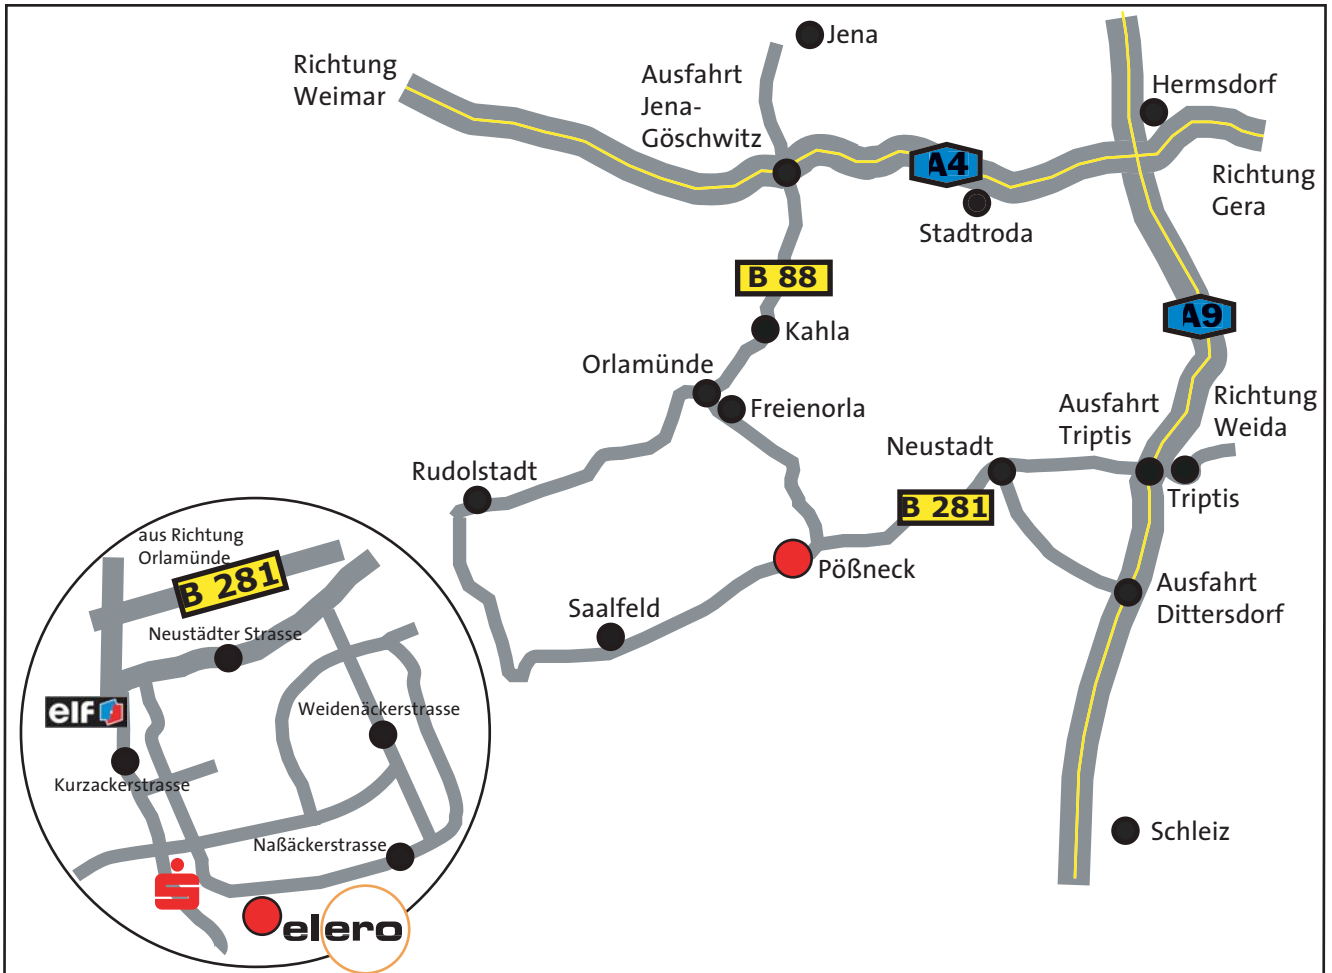

Anfahrtsplan Pößneck

Anfahrtsbeschreibung:

Aus Fahrtrichtung Süddeutschland:

Autobahn A9 Richtung Berlin, Ausfahrt Dittersdorf weiter Richtung Neustadt. Dann auf die B 281 nach Pößneck, Gewerbegebiet Ost. Ortseingang links in die Weidenäckerstraße. Am Ende rechts in die Naßäckerstraße.

Aus Richtung Mitteldeutschland:

Autobahn A4, Ausfahrt Jena Göschwitz, dann auf die B 88 nach Orlamünde, dann links über Freienorla nach Pößneck. Dort wieder ins Gewerbegebiet Ost über die Kurzackerstraße bis zur Ampelkreuzung, dort links einbiegen. Nächste Kreuzung rechts abbiegen in die Naßäckerstraße.